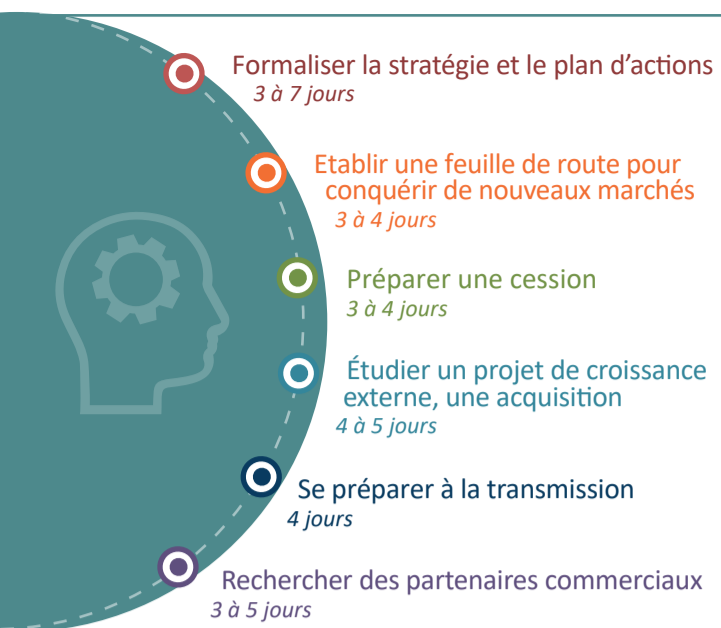

EXIGEZ UN SPÉCIALISTE POUR VOUS CONSEILLER

BREIZHFAB L'INDUSTRIE AMBITIEUSE

VOS CONTACTS

Franck DANIEL
Pilote opérationnel BREIZHFAB
CCI Côtes d'Armor
f.daniel@breizhfab.bzh
06.33.11.83.53

Soutenu par

4 AXES MAJEURS DE LA COMPÉTITIVITÉ

STRATÉGIE

PERFORMANCE

BUSINESS

FINANCEMENT

BÉNÉFICIEZ DE
10 JOURS
DE CONSEILS
ET RELEVEZ VOS
3 DÉFIS