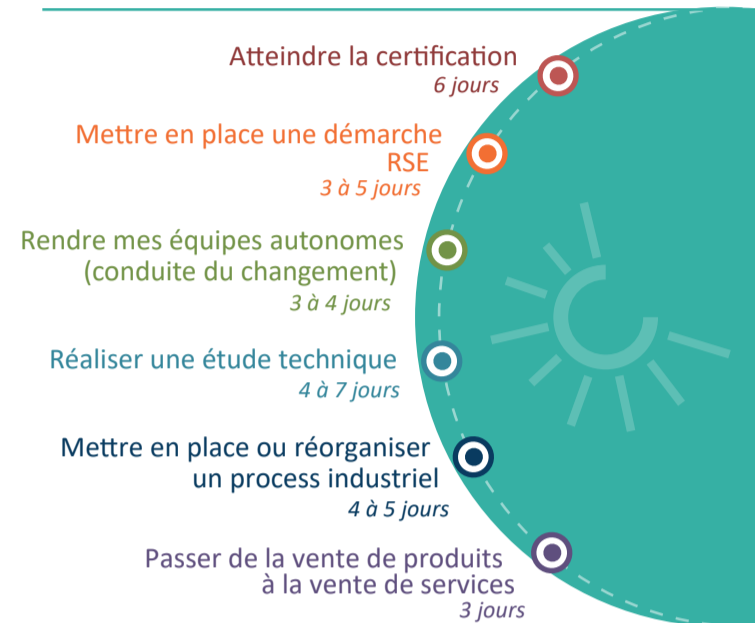

PERFORMANCE